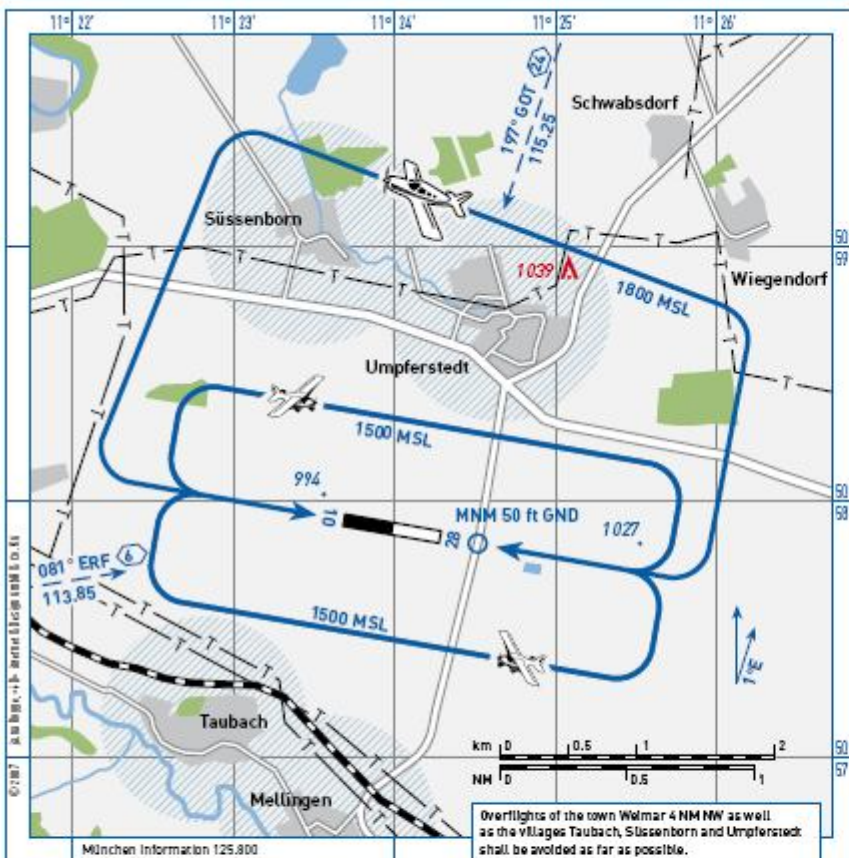

Weimar-Umpferstedt
 WEIMAR INFO 122.400 Ge/En (15 NM 3000 ft GND) Höhe über NN
 ELEV 971 ED0U

ED0U navigation facts

Elevation	971 ft	RWK/TC	Kartenkurs / true course
Callsign	Weimar Info	° / kt	Wind:
C/ Info	122.400 GE/EN	KSK/CH	Kompasssteuerkurs / compass heading
Fon	+49 3643 518251	km	Entfernung / distance
FIS	München Information 125.800	min	Flugdauer / duration

Flugplatz Weimar pilot information

Coordinates	N 50 57.89 E 11 24.02	Callsign	Weimar Info
Location	3 NM E Weimar	Tower / Info	122.400 GE/EN 15 NM 3000 ft GND
Elevation	971 ft	Fon	+49 3643 518251
Traffic Circuit	N 1800	FIS	München Information 125.800
GAFOR	24	AIS / ACC	EDDM +49 89 9780330
OIL	15W50 O / R	AIS / ACC	AIC-C +49 69 78072500
Fuel	Super bleifrei / unleaded O / R	MET	LBZ Südost, Leipzig +49 900 1077226
Category	Sonderlandeplatz / Special Airfield	Hangar	auf Anfrage / limited
Navigation	081°/6 NM from ERF 113.85 197°/24 NM from GOT 115.25		
Runway	670 x 30 m, GRAS / CONCRETE RWY 10, TKOF 670 m, LDG 670 m RWY 28, TKOF 670 m, LDG 670 m MTOW: 2000 kg		
ACFT	2000 kg / Helicopter, Motorsegler (GLDP), Ballon Luftsportgeräte / Flying sports products		
Remarks	Wohngebiete meiden! / avoid residential areas!		
Hours	Summer 0700-1800 / Winter 0800 - SS		
Address / Operator	Ikarus-UL Flugschule GbR, Flugplatz Weimar An der B 87, 99441 Weimar-Umpferstedt, Thüringen, Germany		
Coffee to fly	Ja / Yes Besucherterasse / terrace		